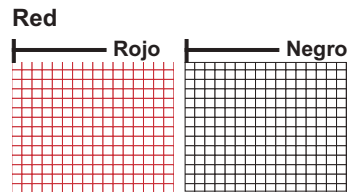

Sillón Vértebra

tela / brazo / cabezal

Consulte nuestro catálogo con más de 50 tipos de telas en diferentes colores, texturas y diseños.

De ser requerido, las telas de **Archivos Activos** pueden contar con procesos retardante de llama y antimancha.