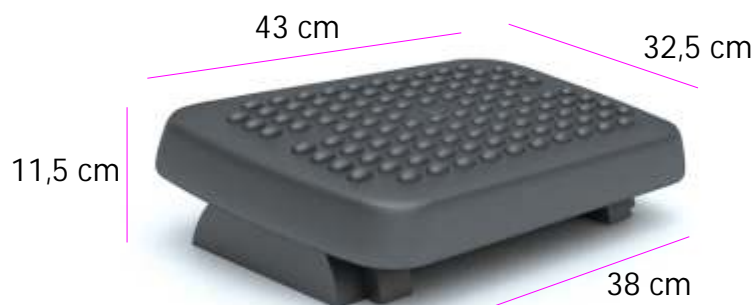

REPOSAPIES

GRUPO(a)²

REPOSAPIES

DESCRIPCION

Accesorio reposapiés ergonómico, con ángulo variable y dos alturas, con superficie antideslizante y plástico color negro

MEDIDAS

ERGOPAD PERSONALIZADO

COLORES

Negro