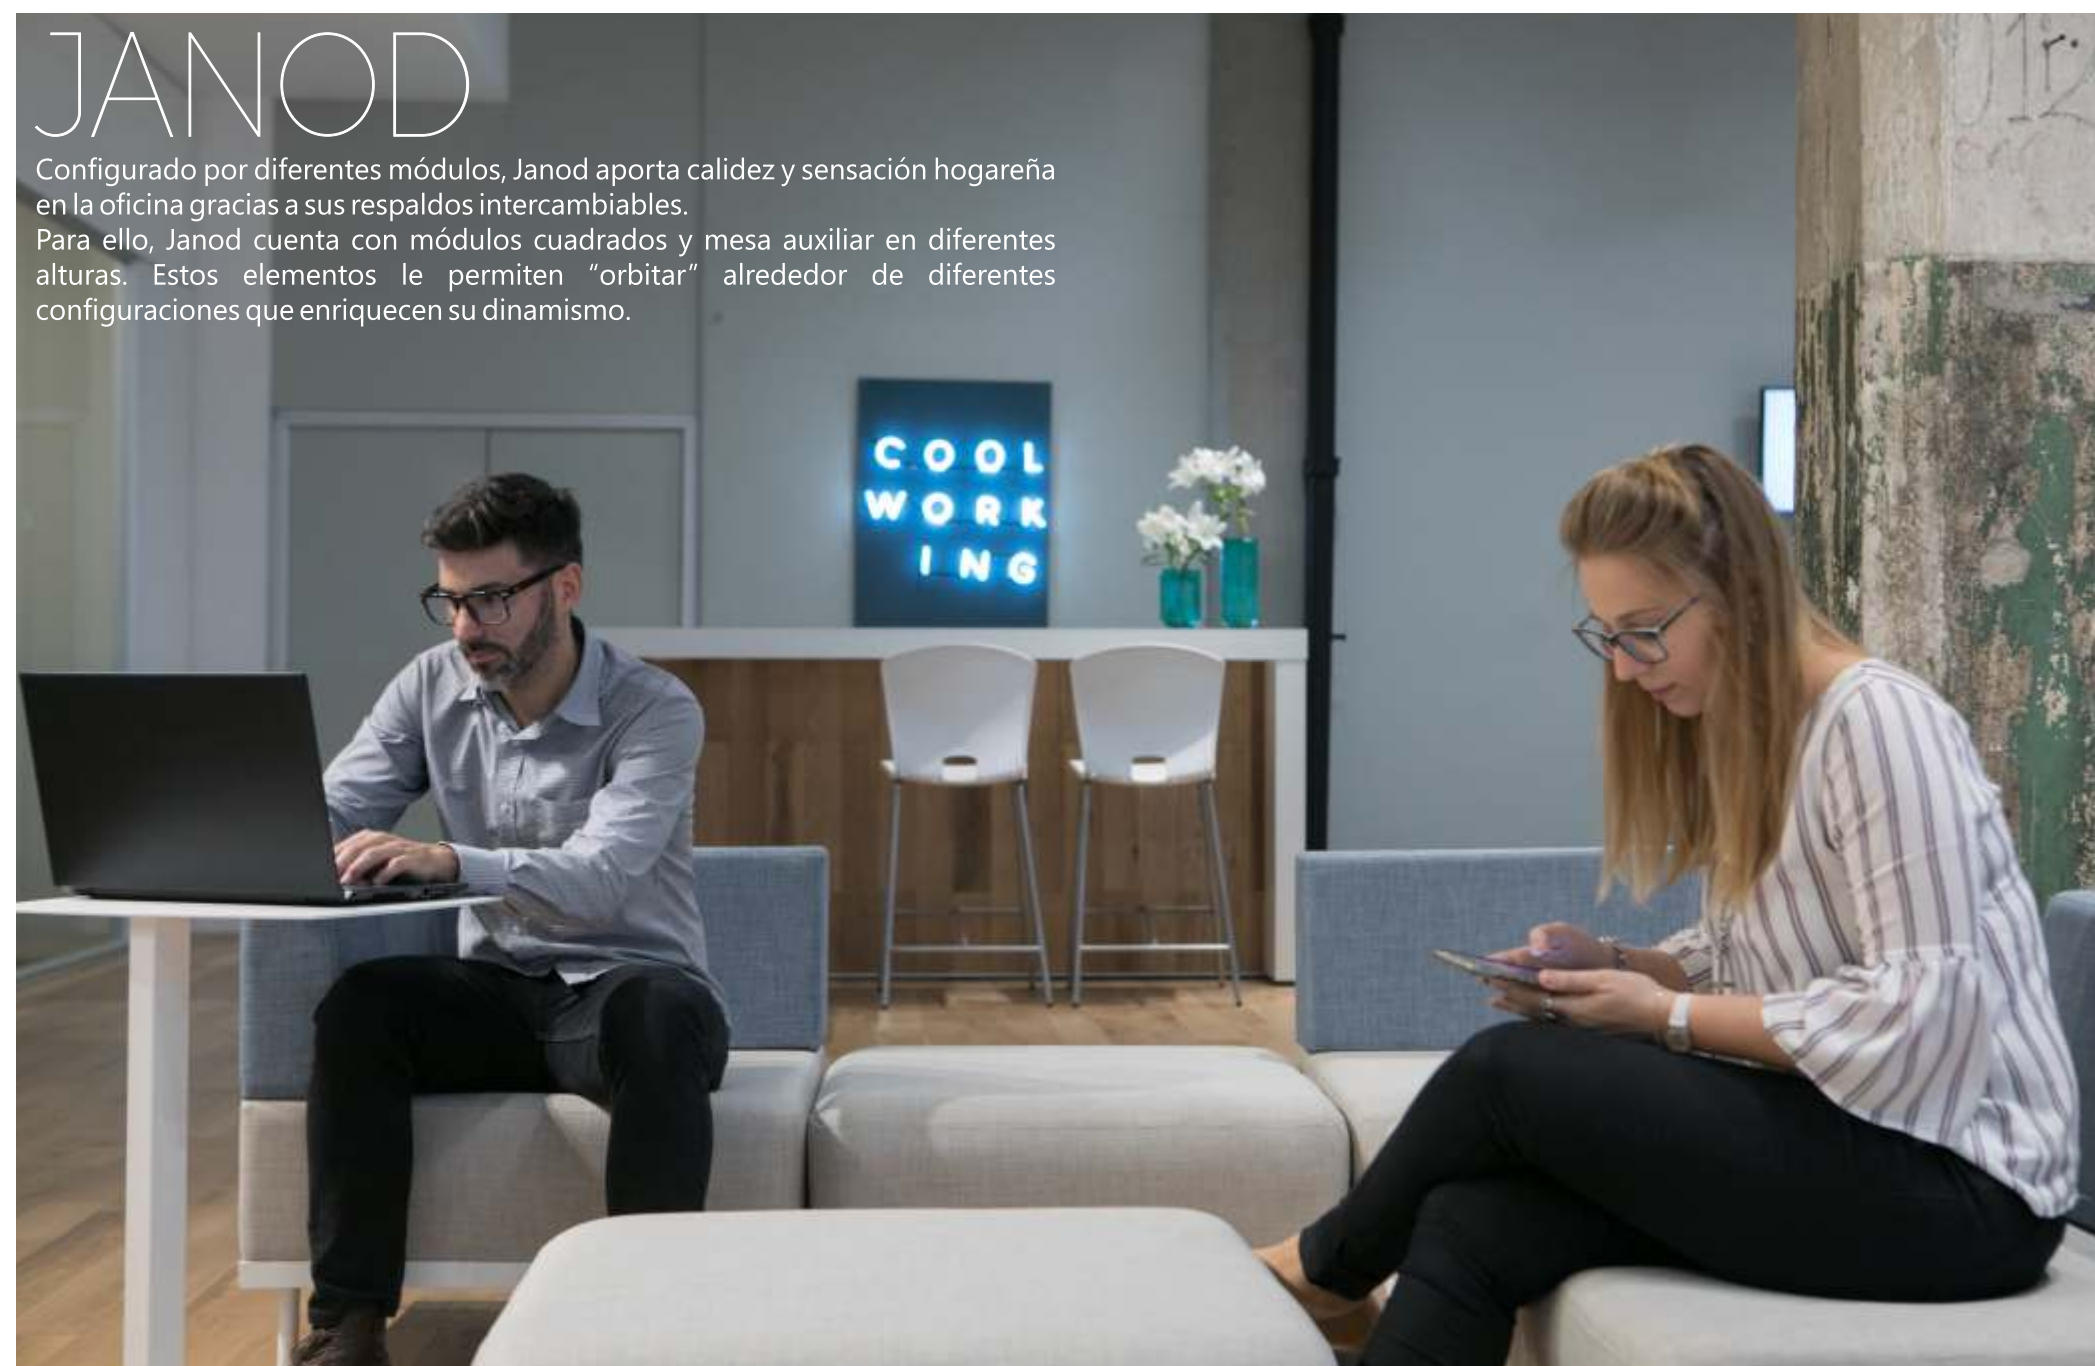

JANOD

GRUPO(a)²
teknion (a)² interstuhl ACTIU

JANOD

Configurado por diferentes módulos, Janod aporta calidez y sensación hogareña en la oficina gracias a sus respaldos intercambiables.

Para ello, Janod cuenta con módulos cuadrados y mesa auxiliar en diferentes alturas. Estos elementos le permiten "orbitar" alrededor de diferentes configuraciones que enriquecen su dinamismo.